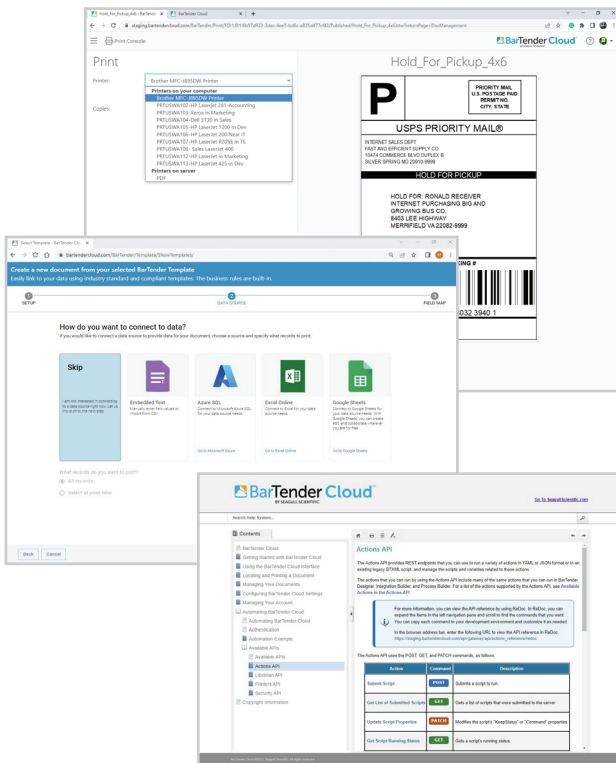

BarTender Cloud™

Simple. Facile. Efficace.

Imprimez et gérez vos impressions en toute facilité

BarTender Cloud™ vous aide à normaliser et à contrôler vos opérations d'étiquetage au sein de votre organisation et dans l'ensemble de vos écosystèmes de fournisseurs externes avec plus de facilité et des coûts informatiques réduits – aucun matériel/logiciel informatique n'est requis.

Imprimez et gérez vos étiquettes en toute efficacité

- ▶ Impression optimisée haute performance depuis un ordinateur de bureau ou un appareil mobile – nous gérons les pilotes d'imprimante

Créez des étiquettes selon vos besoins

- ▶ Choisissez votre étiquette dans notre bibliothèque de modèles ou téléchargez votre propre modèle d'étiquette personnalisée

Connectez facilement vos données

- ▶ Connectez facilement vos données d'étiquettes cloud pour une précision et une traçabilité accrues